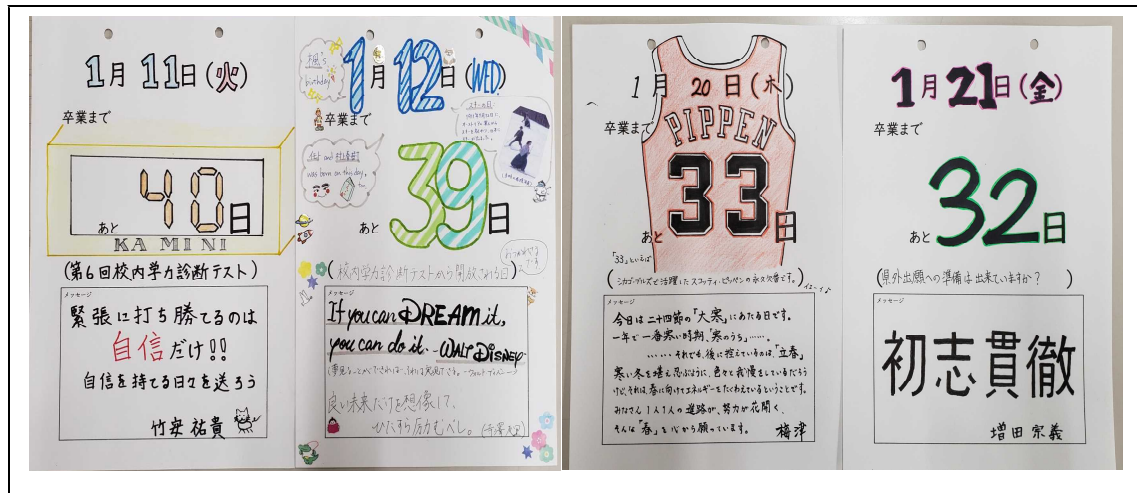

3年学年通信

第18号

2022. 1. 31

～2月・入試の季節です～

あっという間に入試のシーズンがやってきました。大多数の人がこれからの一ヶ月半で入試を経験し、それぞれの進路を決定していきます。まだまだ寒い日は続きます。くれぐれも体に気をつけて、これからの時期を乗り越えてほしいと思います。

みんなと過ごすのもあと何日……

～ カウントダウンカレンダー ～

それぞれの教室の黒板にカウントダウンカレンダーが設置されました。一人一日を担当した日めくりカレンダーで、毎日クラスメートへのメッセージが届きます。3年間関わってくださった先生方や友達の言葉から一日が始まります。今日の時点で、みんなと一緒に中学校生活を送れるのもあと26日。大切にしたいものです。

予定の変更について

2学期末に配布しました進路便り11号で、学年末テストが2月28日からとなっていたが、進路の都合で変更しています。右の予定表に従って学年末テストを実施しますので、確認をお願いいたします。

2月の予定 (状況によって変更になる場合もあります。)

日曜	行事	進路に関わって	給食
1 火			○
2 水		公立特色選抜願書校内締め切り	○
3 木			○
4 金	3年生のみ授業は4限まで 	奈良県内私立入試事前指導(午後)	○
5 土			
6 日		奈良県内私立高校入試①	
7 月	3年生4限授業(特色を受ける人は午後自宅待機)	奈良県内私立高校入試②	○
8 火			○
9 水	3年生のみ授業は4限まで	県外私立入試事前指導(午後)	○
10 木	3年生家庭学習	県外私立入試①	×
11 金	建国記念の日	県外私立入試②	
12 土			
13 日			
14 月	3年生2限まで 	公立高校特色選抜出願(教師出願)	×
15 火			○
16 水			○
17 木	3年生のみ授業は4限まで	公立特色入試事前指導(午後) 公立一般選抜願書下書き配布	○
18 金	3年生家庭学習	公立特色選抜入試①	×
19 土		公立特色選抜入試②	
20 日			
21 月			○
22 火		公立一般選抜願書配布	○
23 水	天皇誕生日		
24 木	5限;3年生学年末テスト(美術)		○
25 金	3年生学年末テスト(3教科)	公立特色選抜合格発表(Web)	×
26 土			
27 日			
28 月	学年末テスト(3教科)	公立一般選抜願書校内締め切り	×
3/1 学年末テスト(3年生のみ2教科) 3 公立一般選抜出願(教師出願・3年生家庭学習)			
9 公立一般入試事前指導 10 公立一般選抜学力検査(3年家庭学習) 14 卒業式予定			
15 卒業証書授与式 16 公立一般選抜合格発表			